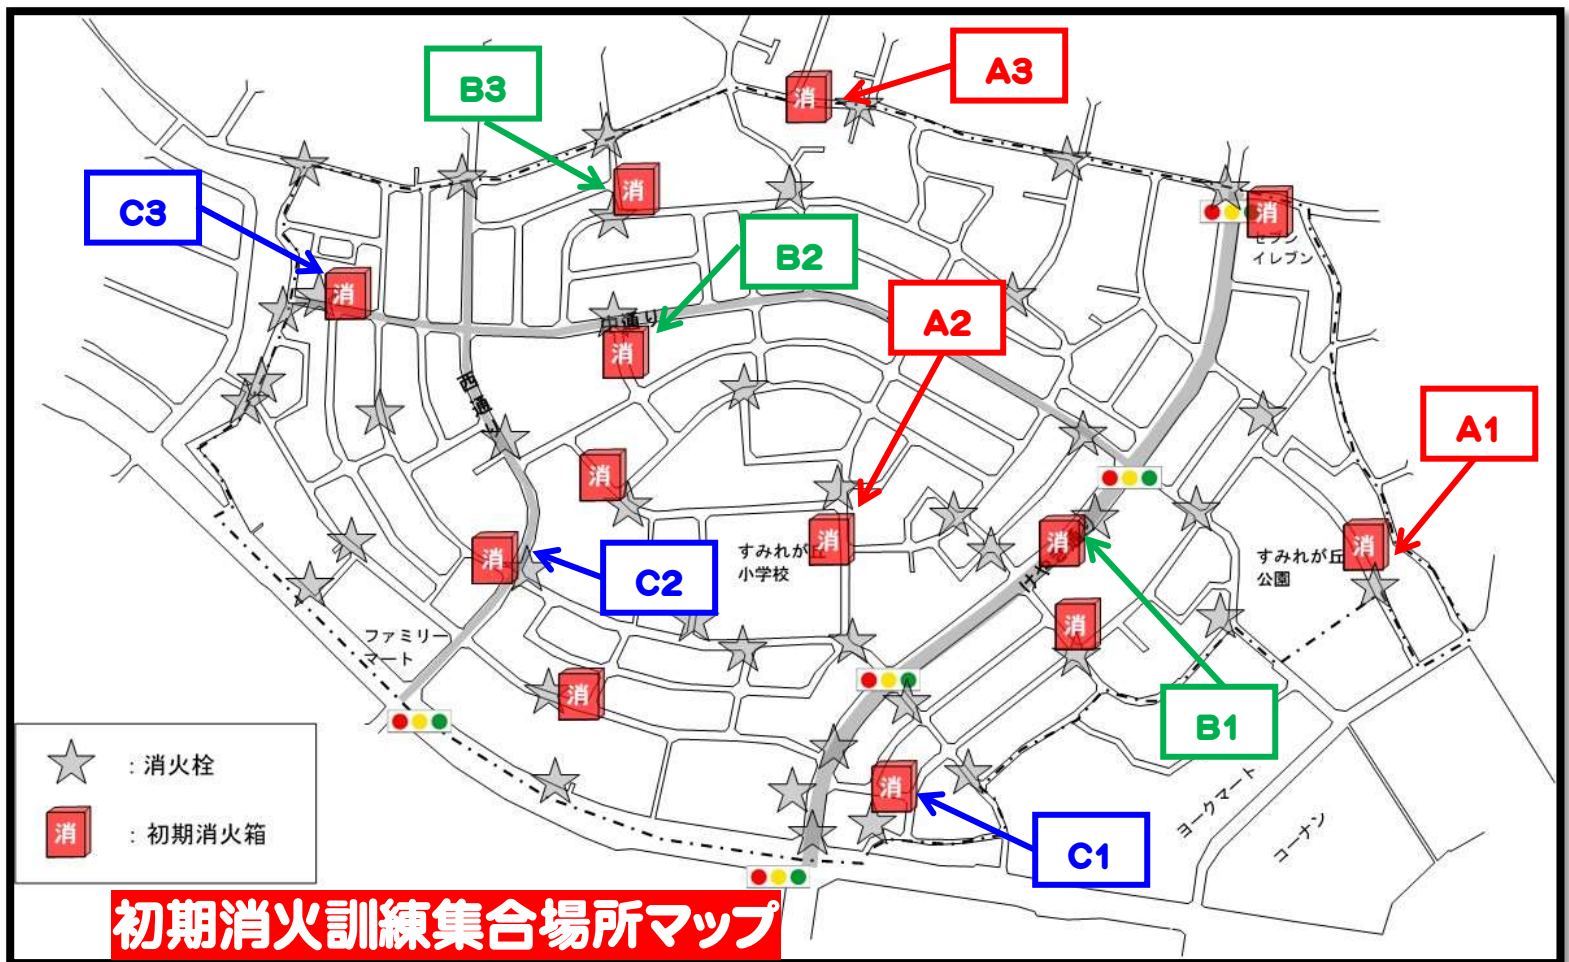

ああっ！ 火事だ！

そのときあなたはどうしますか？！

おちついて消防に連絡！そして初期消火を！

2019年4月13日

町内会員 各位

すみれが丘町内会 会長 島山博明
防災部会長 高田一裕

2019年度の「**初期火訓練**」を、都筑消防団第4分団第2班（北山田消防団）のご指導のもと、下記の日程で町内9か所において実施します。いざという時に備えるため、ぜひご参加ください！

- 訓練時間は、各訓練場所ともそれぞれ約**40分**です。お近くの訓練場所にお越しください。
- 訓練では、**消火栓**の位置と内部の仕組み、**初期消火箱**の位置と機材を確認します。
- 実際に消火栓にホースをつなぎ、**放水も体験**します。

実施日時：2019年5月12日 9時～12時

（9か所の集合場所ごとの開始時間は裏面参照）

私にもできた！！

消火栓のフタ、うまくはずせるかな？

空めがけて放水！

初期消火箱の中

訓練の詳しい場所は
ウラ面をご覧ください

意外と楽しいかも！

いざというとき安心！

いざという時はご近所が頼り。

ご近所同士お誘い合わせの上、ぜひ多数のご参加を！

- ※5月12日の**初期消火訓練**の場所と時間は下図のとおり
- ※お近くの訓練場所(集合場所 **消**)にお集まりください
- ※運動靴など、安全で動きやすい服装で来てください

B地区 (各場所とも午前10時集合)

- 集合場所**B1** : けやき通りの末広庵前
- 集合場所**B2** : ぞうさん公園 (第2公園) 北側
- 集合場所**B3** : 中通りより路地2本北側の西端

A地区 (各場所とも午前9時集合)

- 集合場所**A1** : すみれが丘第1公園の東北側
- 集合場所**A2** : すみれ堂前
- 集合場所**A3** : 尾根道のほぼ中央

C地区 (各場所とも午前11時集合)

- 集合場所**C1** : すみれが丘バス駐車場東
- 集合場所**C2** : パンダ公園 (第3公園) 前
- 集合場所**C3** : 中通り西端

地区ごとに集合時間が異なりますので、ご注意ください